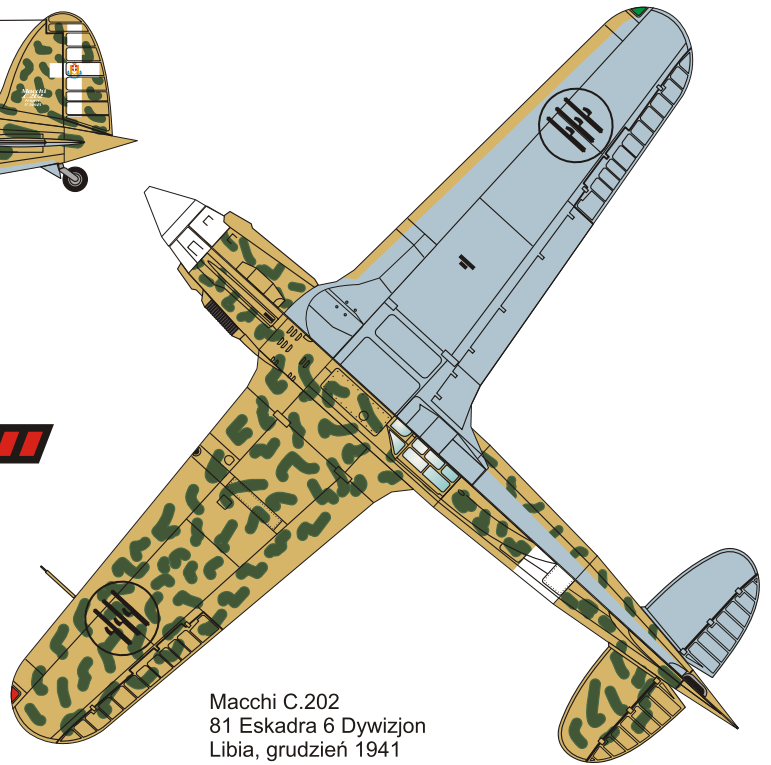

Model cardboard scale 1:50

© Marek Pacyński - POLAND 2000
e-mail: pacmar@kki.net.pl

Macchi C.202 „Folgore”

Year of production: 1941 (Italia)
Spread: 10,58 m (34 ft 44 in)
Length: 8,85 m (29 ft 85 in)
Height: 3,04 m (12 ft 95 in)
Mass max: 3005 kG (9409 b)
Speed max: 598 km/h (407 mph)
Ceiling: 11500 m (33792 ft)
Range: 765 km (643 miles)
Armament: 2 x machine gun cal. 12,7 mm (0,511 in)
and 2 x machine gun cal. 7,7 mm (0,78 in)

Macchi C.202
81 Eskadra 6 Dywizjon
Libia, grudzień 1941

MONTAGE

RED LETTER: cardboard 0,5 - 0,8 mm