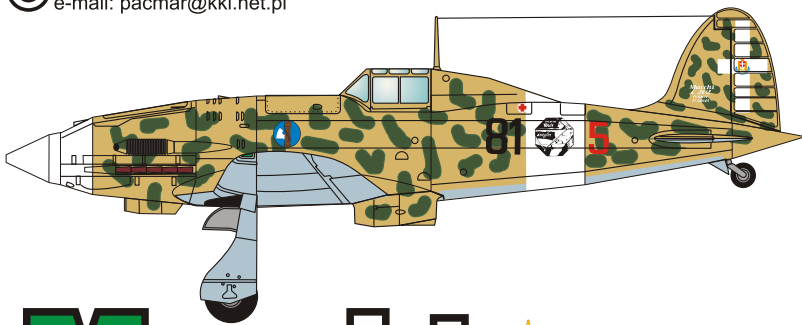

Model cardboard scale 1:50

© Marek Pacyński - POLAND 2000
e-mail: pacmar@kki.net.pl

Macchi C.202 „Folgore”

Year of production: 1941 (Italia)
Spread: 10,58 m (34 ft 44 in)
Length: 8,85 m (29 ft 85 in)
Height: 3,04 m (12 ft 95 in)
Mass max: 3005 kG (9409 b)
Speed max: 598 km/h (407 mph)
Ceiling: 11500 m (33792 ft)
Range: 765 km (643 miles)
Armament: 2 x machine gun cal. 12,7 mm (0,511 in)
and 2 x machine gun cal. 7,7 mm (0,78 in)

Macchi C.202
81 Eskadra 6 Dywizjon
Libia, grudzień 1941

MONTAGE

RED LETTER: cardboard 0,5 - 0,8 mm